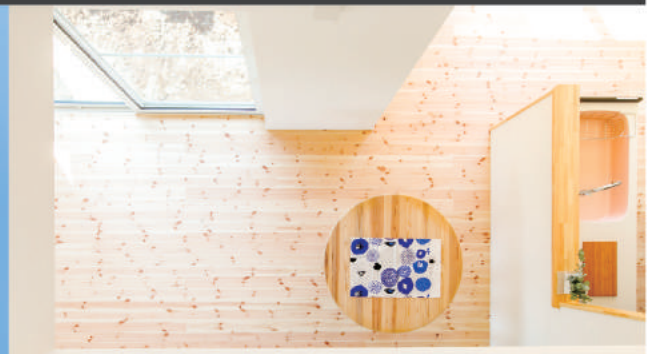

太陽と景観が共存する家

建築家展

10/14 SAT 15 SUN AM10:00 ~ PM 4:00

2日間のみ限定公開

途中で道が分からなくなったら TEL:080-4630-3140 までご連絡ください

いい家。いい暮らし。

endunoは長く快適に住み続けられる家に
デザインの追求をプラスし
暮らす人のライフスタイルを理想のカタチにする
「カッコイイ家」をご提案します。

enduno