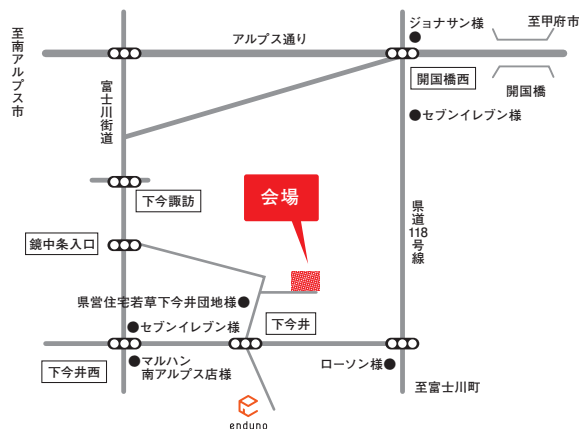

# 建築家展

3/31 SAT · 4/1 SUN  
2日間のみ限定公開  
AM10:00 ~ PM 4:00

途中で道が分からなくなったら TEL: 080-4630-3140 までご連絡ください

いい家。いい暮らし。

enduno は長く快適に住み続けられる家に  
デザインの追求をプラスし  
暮らす人のライフスタイルを理想のカタチにする  
「カッコイイ家」をご提案します。

enduno

www.ie-endo.co.jp