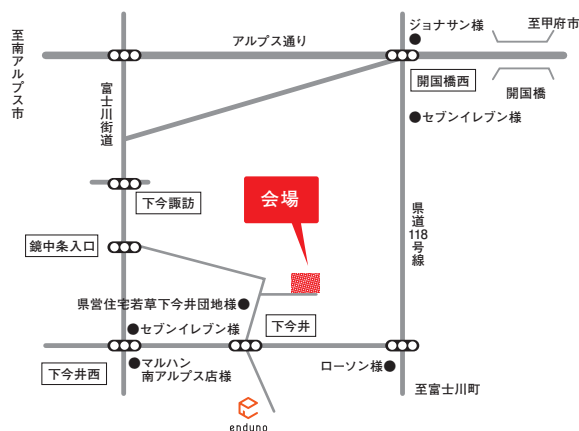

# 建築家展

3/31 SAT · 4/1 SUN  
2日間のみ限定公開  
AM10:00 ~ PM 4:00

途中で道が分からなくなったら TEL: 080-4630-3140 までご連絡ください

いい家。いい暮らし。

enduno は長く快適に住み続けられる家に  
デザインの追求をプラスし  
暮らす人のライフスタイルを理想のカタチにする  
「カッコイイ家」をご提案します。

enduno

www.ie-endo.co.jp